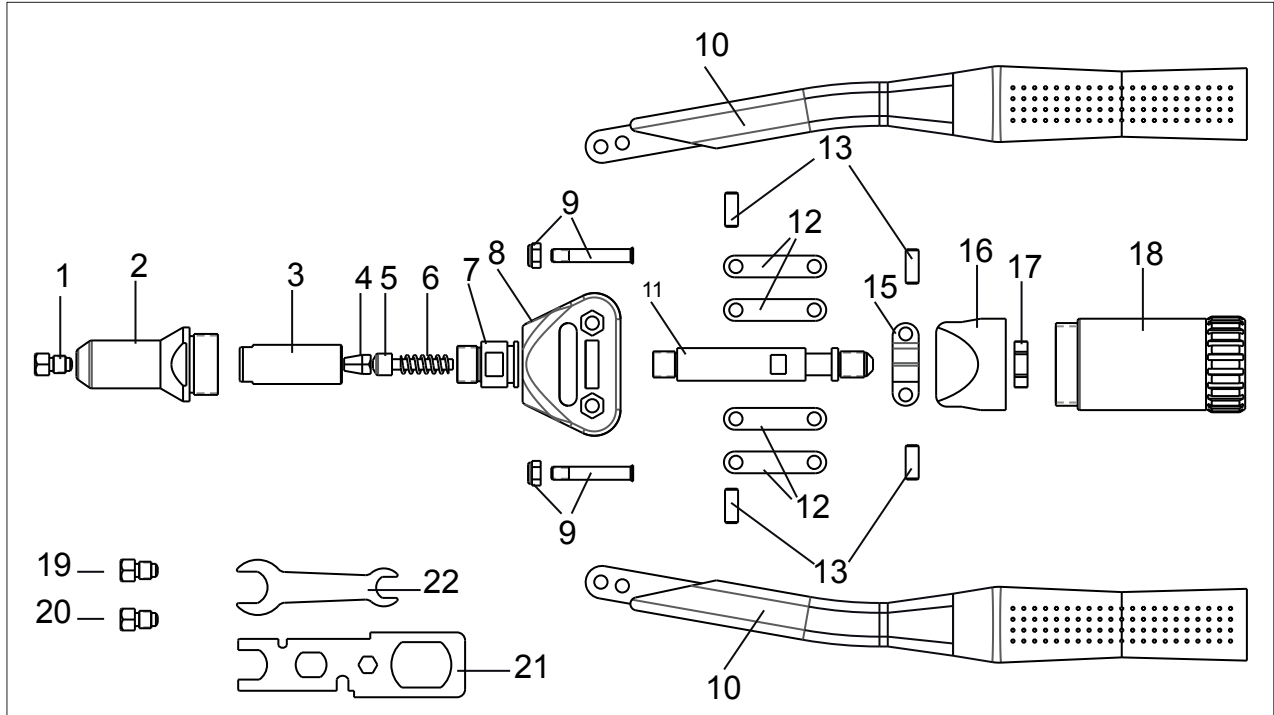

DESPIECE BM-164

BOQUILLA N°	ALU/ACERO ALU/INOX	ALU/ALU	ACERO	INOX	COBRE	HARDGRIP	STRUCTURAL	HARDLOCK
	d1	d1	d1	d1	d1	d1	d1	d1
950	4,8 - 5,0							
960	6,0					4,8		
964	6,4		6,0 - 6,4	6,0 - 6,4		6,0		6,4 *

OPCIONAL

951		4,8	4,8 - 5,0	4,8 - 5,0	4,8			
982						4,8		
984						6,5 *		
965		5,2 S.TREBOL						
966		6,4 S.TREBOL						
967		7,5* S.TREBOL						

* Mordazas 05BM0001003

N°	CÓDIGO	DENOMINACIÓN
1	05BM0000950	Boquilla nº950
2	05BM0000202	Porta boquillas
3	05BM0000038	Portamordazas Ø21
4	05BM0001002	Mordazas (3 unds)
5	05BM0000041	Empujador
6	05BM0000040	Muelle
7	05BM0000037	Tapón portamordazas
8	05BM0000204	Cuerpo principal
9	05BM0000205	Tornillo pasador+ tuerca
10	05BM0000206	Mango
11	05BM0000208	Prolongador
12	05BM0000209	Pletinas (4 unds)
13	05BM0000207	Pasador
15	05BM0000210	Ancla máquina
16	05BM0000211	Porta colector
17	05BM0000212	Tuerca colector
18	05BM0000213	Colector vástagos
19	05BM0000960	Boquilla nº960
20	05BM0000964	Boquilla nº964
21	05BM0000100	Llave portaboquillas
22	05BM0000109	Llave fija 12-18